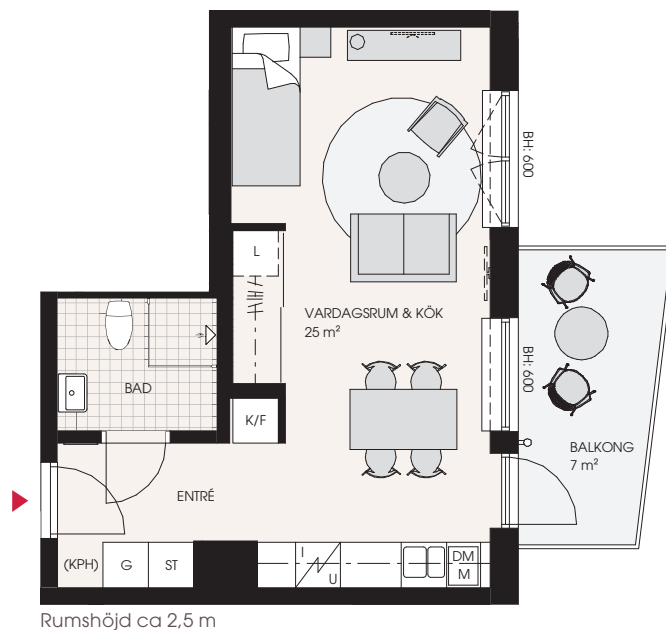

1 rum och kök 34 m²

1-1201
1-1301
1-1401
1-1501

- Yteffektiv etta med plats för allt.
- Härlig balkong vänd mot den lugna gårdssidan.

K	Kyl	BH	Bröstningshöjd (mm)
F	Frys		Frånvalsvägg
K/F	Kyl/Frys		Vägg går ej upp till tak
DM	Diskmaskin		Överskåp
	Induktionshäll		Klädstång
	Induktionshäll/Ugn		Avvikande rumshöjd
	Ugn/mikro högskåp		Förstärkning för vägghängd tv
M	Mikro i överskåp	(KPH)	Plats för kapphylla
ST	Städska		Entré
G	Garderob		
L	Linneskåp		
	Linneskåp i skjutdörrsgarderob		